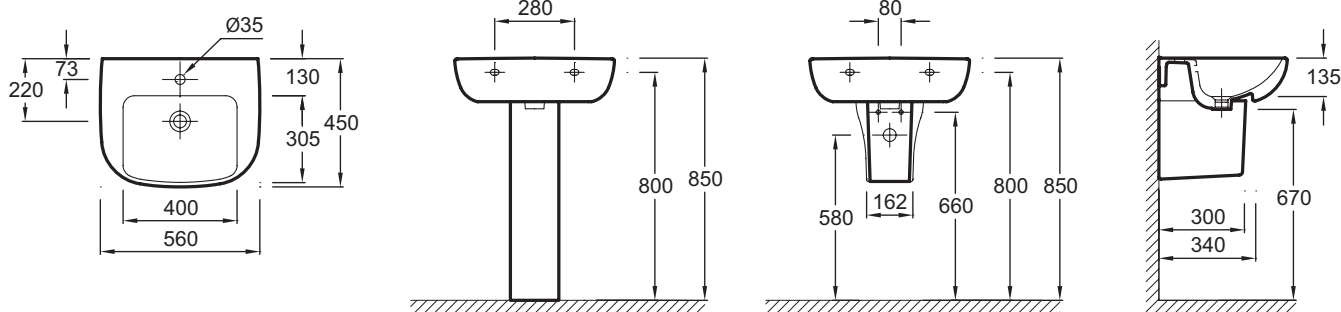

### Технические характеристики

- **Размеры (см):** 56 x 45 см
- **Разметка сверления отверстия для смесителя:** 1 отверстие для смесителя, 2 дополнительных отверстия
- **Вес:** 15,2 кг
- **Рекомендуемые смесители:** Aleo, стильный и широкий ассортимент

### Связанные продукты

- 18565W: Пьедестал
- 18566W: Полупьедестал
- E78291: Декоративный слив с регулируемой высотой
- E78297: Хромированный бутылочный сифон
- E4729: Полотенцедержатель 60 см

### Общая информация

Спецификация продукта: Раковина 56 x 45 см с заглушкой для переливного отверстия. E4737. Коллекция: ODEON UP. Размеры (см): 56 x 45 см. Вес: 15,2 кг. Разметка сверления отверстия для смесителя: 1 отверстие для смесителя, 2 дополнительных отверстия. Рекомендуемые смесители: Aleo, стильный и широкий ассортимент.